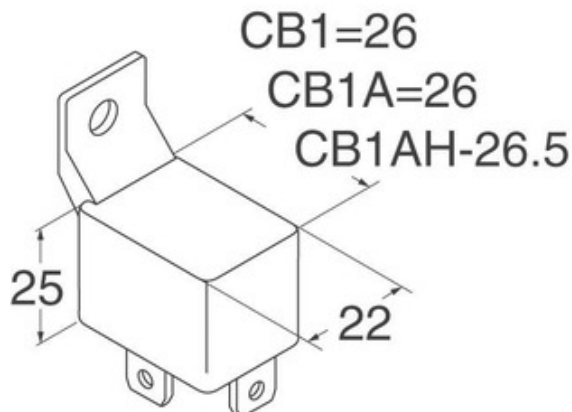

Panasonic

Panasonic

CB1AHF-D-M-12V

رقم القطعة:

المصنع / العلامة التجارية:

وصف المنتج

جداول البيانات:

حالة RoHS

شحن من

طريقة الشحن

CB1AHF-D-M-12V

Panasonic

CB RELAY 1 FORM A 12V

 CB1AHF-D-M-12V.pdf

 الرصاص الحرة / بنفايات المتوافقة

هونغ كونغ

DHL/Fedex/TNT/UPS/EMS

قد تكون الصورة تمثيل. انظر المواصفات للحصول على تفاصيل المنتج.

[طلب الإقتباس](#)

مواصفات CB1AHF-D-M-12V

رقم القطعة	CB1AHF-D-M-12V
الصانع	Panasonic
وصف	CB RELAY 1 FORM A 12V
حالة الرصاص الحرة / بنفايات المتوافقة	الرصاص الحرة / بنفايات المتوافقة
ورقة البيانات	 CB1AHF-D-M-12V.pdf
سلسلة	*
مستوى الحساسية للرطوبة (MSL)	1 (Unlimited)
الصانع المهلة القياسية	16 Weeks
حالة خالية من الرصاص / حالة بنفايات	Lead free / RoHS Compliant