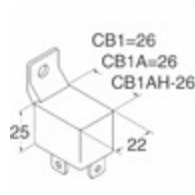

CB1AHF-D-12V

مصنعين: Panasonic
وصف: CB RELAY 1 FORM A 12V
في المخزن: Out stock

[RFQ](#)