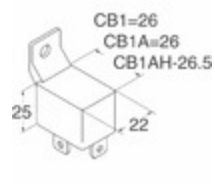

CB1AHF-D-M-24V

مصنعين: Panasonic
وصف: CB RELAY 1 FORM A 24V
في المخزن: Out stock

[RFQ](#)