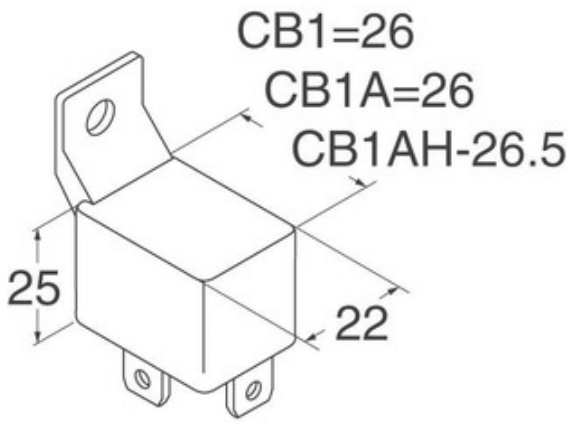

Panasonic

Panasonic

CB1AHF-R-M-12V

رقم القطعة:

المصنع / العلامة التجارية:

وصف المنتج

جداول البيانات:

حالة RoHS

شحن من

طريقة الشحن

CB1AHF-R-M-12V

Panasonic

CB RELAY 1 FORM A 12V

 CB1AHF-R-M-12V.pdf

 الرصاص الحرة / بنفايات المتوافقة

هونغ كونغ

DHL/Fedex/TNT/UPS/EMS

قد تكون الصورة تمثيل. انظر المواصفات للحصول على تفاصيل المنتج.

[طلب الإقتباس](#)

مواصفات CB1AHF-R-M-12V

رقم القطعة	CB1AHF-R-M-12V
الصانع	Panasonic
وصف	CB RELAY 1 FORM A 12V
حالة الرصاص الحرة / بنفايات المتوافقة	الرصاص الحرة / بنفايات المتوافقة
ورقة البيانات	 CB1AHF-R-M-12V.pdf
سلسلة	*
مستوى الحساسية للرطوبة (MSL)	1 (Unlimited)
الصانع المهلة القياسية	16 Weeks
حالة خالية من الرصاص / حالة بنفايات	Lead free / RoHS Compliant